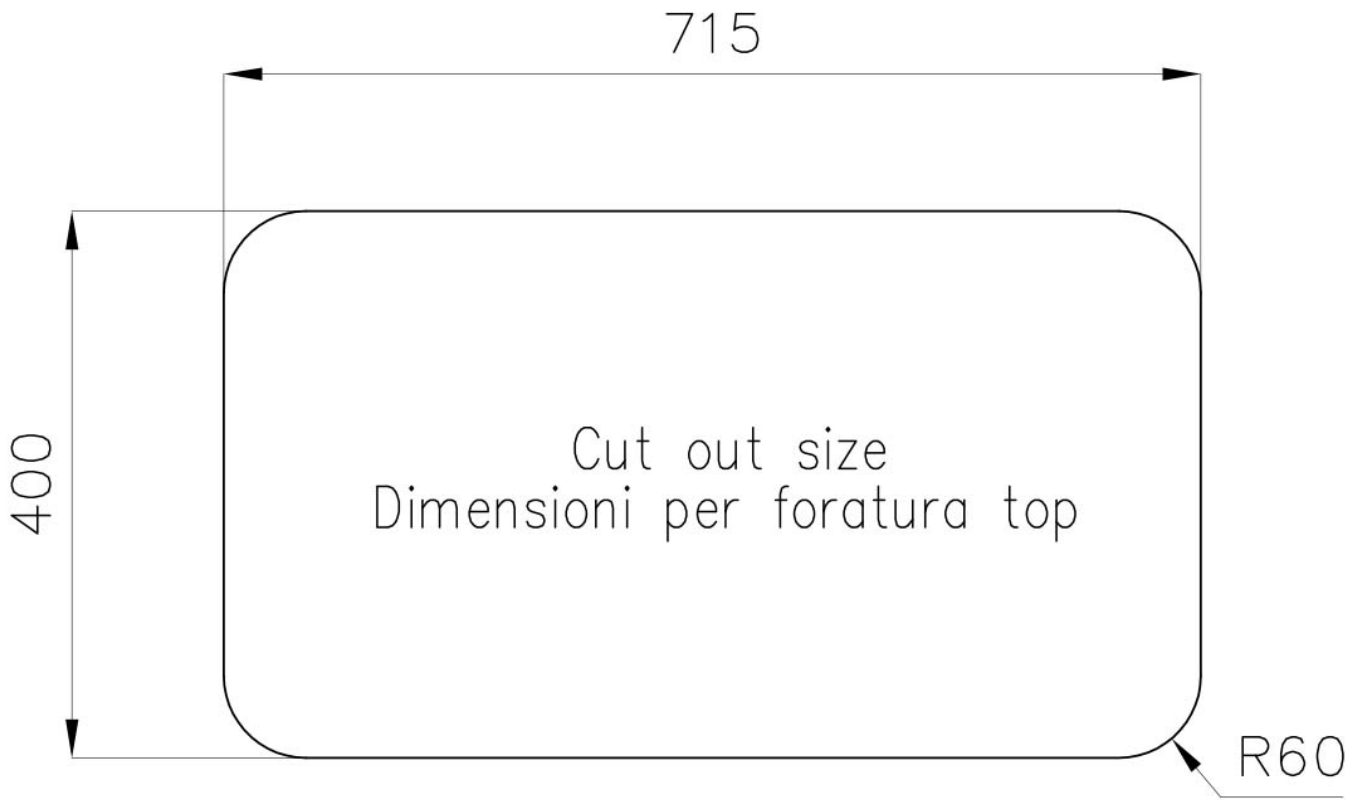

水槽 KS

水槽

代码: 1303 860

细节

材料 AISI 304 不锈钢

质地 拉丝 Foster

边型和安装方式 台下

底座 80 cm

尺寸 761x446 mm

标准配件 固定钩, 垫圈, 下水器, 溢水口和虹吸管, 纸板盒包装

龙头孔 无定位孔

安装孔 [View technical data sheet](#)

下水器 否

宽 76 cm

盆内尺寸 340x400mm

单槽/双槽 双槽

下水组件 3,5" 下水器

特点

3.5" 下水器提篮

Foster®水槽均配备了3.5"下水器，有可防止固体颗粒流入下水器的实用篮式塞。3.5"下水器允许使用Foster®碎渣机，可与所有型号兼容。

OPTIONAL ACCESSORIES

HDPE 砧板
8657 001

玻璃砧板
8631 300

白托盘
8153 100