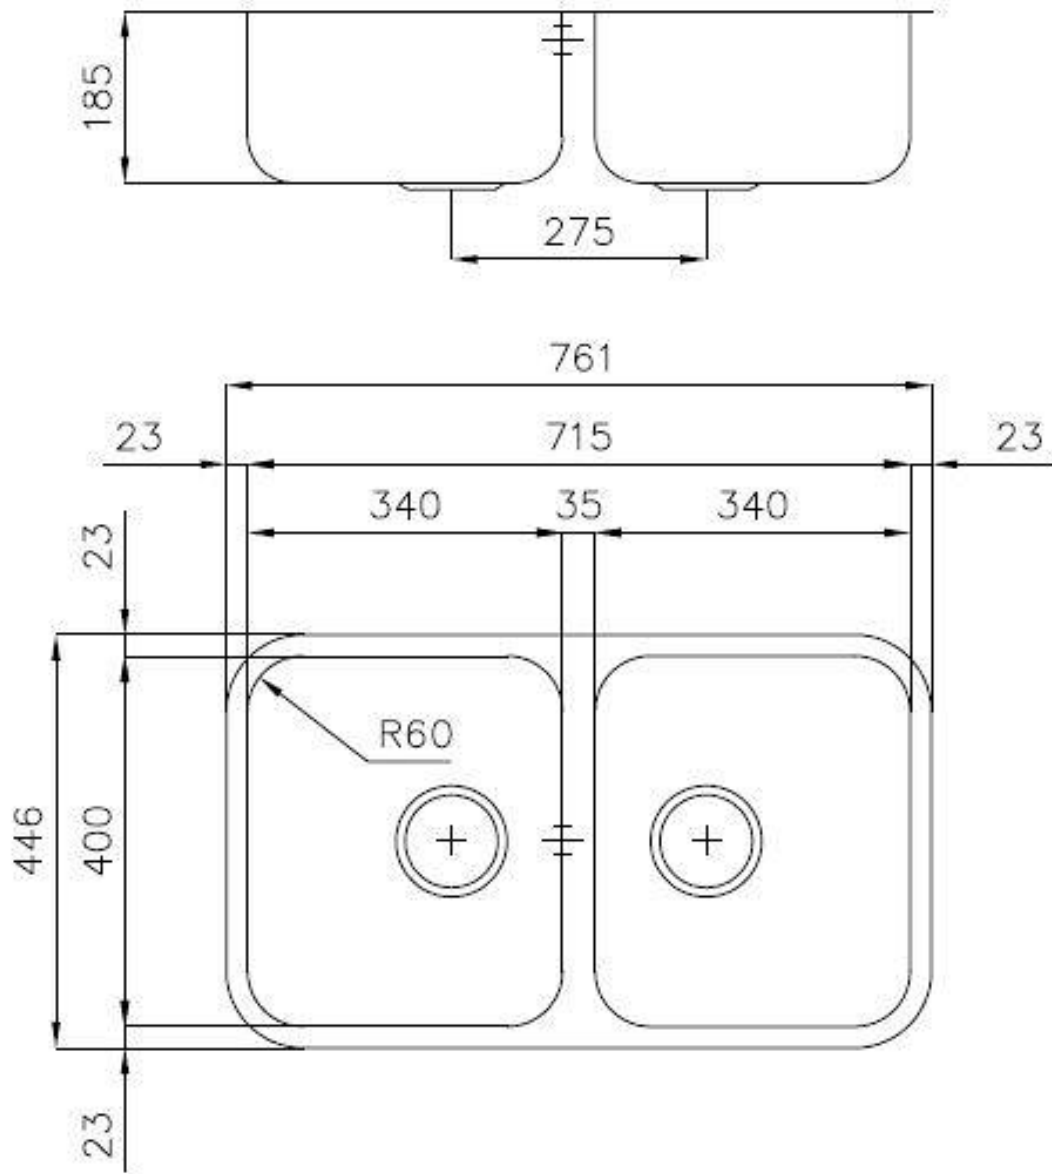

水槽 KS

水槽

代码: 1303 860

细节

材料 AISI 304 不锈钢

质地 拉丝 Foster

边型和安装方式 台下

底座 80 cm

尺寸 761x446 mm

标准配件 固定钩, 垫圈, 下水器, 溢水口和虹吸管, 纸板盒包装

龙头孔 无定位孔

安装孔 [View technical data sheet](#)

下水器 否

宽 76 cm

盆内尺寸 340x400mm

单槽/双槽 双槽

下水组件 3,5" 下水器

特点

3.5" 下水器提篮

Foster®水槽均配备了3.5"下水器，有可防止固体颗粒流入下水器的实用篮式塞。3.5"下水器允许使用Foster®碎渣机，可与所有型号兼容。

OPTIONAL ACCESSORIES

HDPE 砧板
8657 001

玻璃砧板
8631 300

白托盘
8153 100